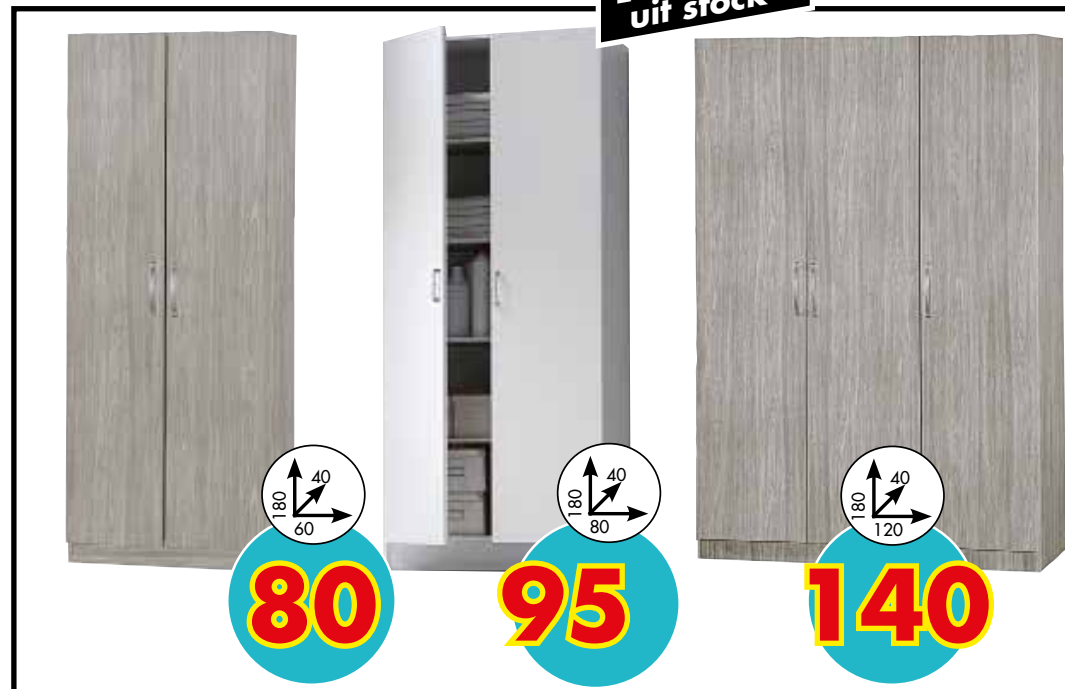

**Kleerkast YVES**  
B160 x H183 x D52 cm  
4 deuren, indeling: 2 smalle  
delen met leggers,  
middengedelte met hanger en  
1 brede legger.

**275**

**Leverbaar  
uit stock**

**Leverbaar  
uit stock**

**80**